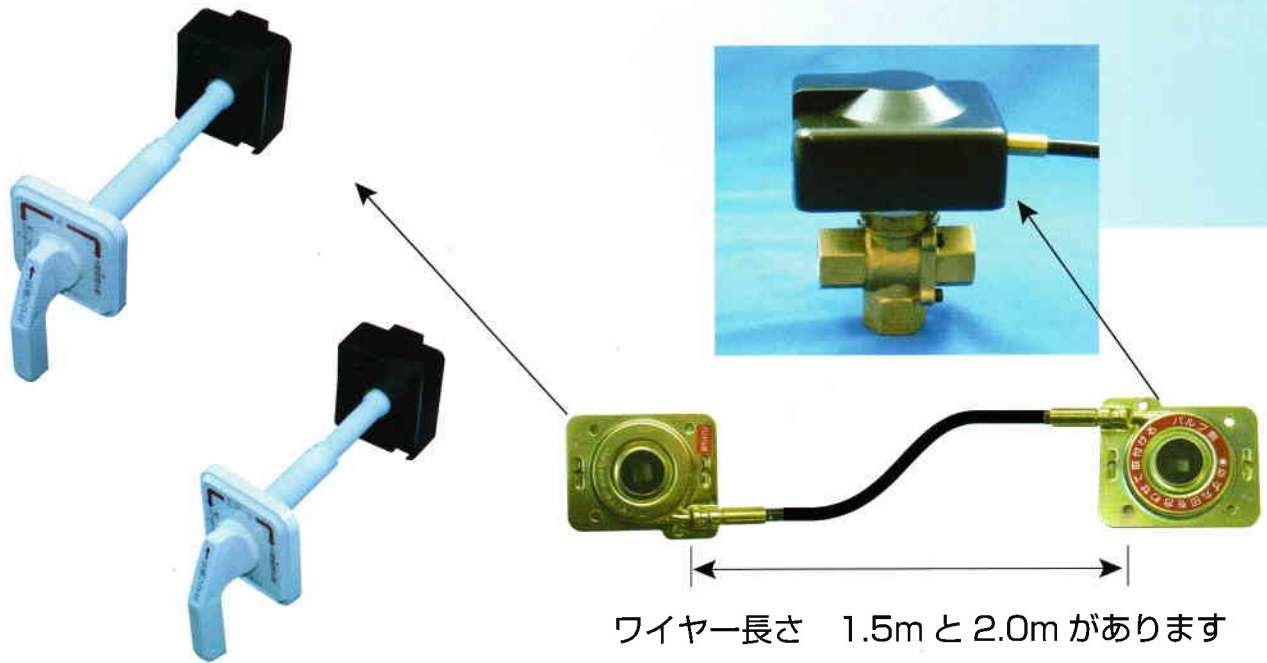

太陽熱温水器とエコキュート、給湯器の切替バルブ

Eco-ESRDⅢ(電動式)、SR(手動式)リモコンシリーズ

太陽熱温水器と給湯器の切替が室内で簡単にできます。

既存の給湯配管をそのまま利用でき、新たに太陽熱温水器の配管をする必要がありません。

エコキュートと太陽熱温水器が併用で使用可能になります。

ESRDⅢコントロールBOX

電動三方弁本体

停電時手動切換ハンドル付

SR本体

電動タイプ ESRDⅢ-13U・20U 内電源タイプ

内電源タイプ

電動タイプ ESRDⅢ-13S・20S 外電源タイプ

手動タイプ SRリモコン 13,20 ASRリモコン 13 (エア抜)

仕様	型式	ESRDⅢ-13・20
	電源	AC24V
	消費電力	50HZ 3.5W 60HZ 5W
	最高使用圧力	784KPa
	最高使用温度	80℃
	使用流体	水

型番	品名	□径	標準価格	
ESRDⅢ-13U	ESRD リモコン 13 内電源タイプ	1/2	57,500	
ESRDⅢ-20U	ESRD リモコン 20 内電源タイプ	3/4	58,500	
ESRDⅢ-13S	ESRD リモコン 13 外電源タイプ	1/2	60,500	
ESRDⅢ-20S	ESRD リモコン 20 外電源タイプ	3/4	61,500	
型番	品名	ワイヤー長さ	□径	標準価格
SR13W15	SR リモコン 13	1.5m	1/2	32,450
SR13W20	SR リモコン 13	2.0m	1/2	35,200
SR20W15	SR リモコン 20	1.5m	3/4	37,950
SR20W20	SR リモコン 20	2.0m	3/4	39,050
ASR13W15	SR リモコン 13 エア抜タイプ	1.5m	1/2	33,550
ASR13W20	SR リモコン 13 エア抜タイプ	2.0m	1/2	36,300