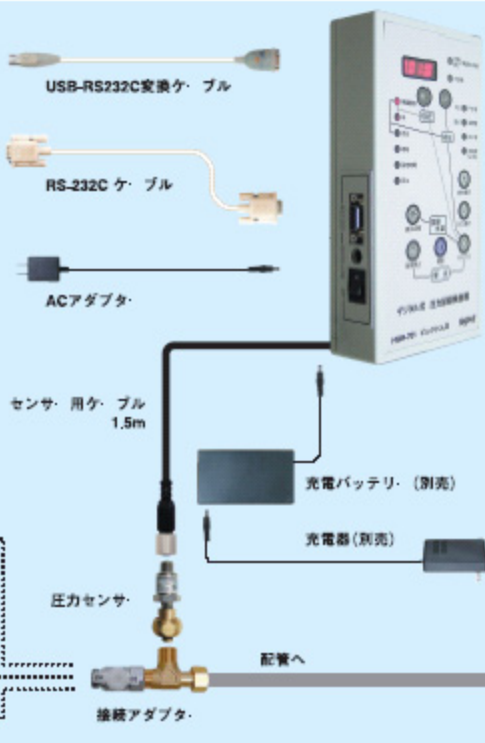

ビックリくんシリーズ

各種配管圧力試験の微圧変動を正確にキャッチする
デジタル式《圧力記録》検査器

業界初
特許申請中

ビックリくんII HWR-501 圧力データ収集

各種配管の圧力試験記録がとれます。
水圧、空圧どちらの試験でも使用できます。

ビックリくんIII HWR-701 圧力データ収集 + 空圧試験漏洩判定機能付

各種配管の圧力試験記録がとれます。
水圧、空圧どちらの試験でも使用できます。
宅内給水、給湯、排水管及び床暖房配管を空圧試験にて漏洩判定、圧力試験記録がとれます。

デジタル式《圧力記録》検査器

ビックリくんⅡ HWR-501 / ビックリくんⅢ HWR-701

特長

- 現場で手軽に簡単な接続と操作で検査ができます。
- 検査中立会い不要・検査開始時と終了時の圧力が確認できます。
- 水道管から宅内配管、排水管、床暖房配管に至るまで高度な検査を実現。
- 高性能圧力センサー採用1KPa(約0.01kgf/cm²)単位まで圧力数値を表示。
- 配管圧力試験のデータを自動的に記録し、一度に20件まで保存できます。
- 記録したデータを簡単にパソコンへ転送、圧力波形を表示。管理も簡単になります。
- 1分単位で24時間までデータを記録。
- カレンダー時計機能内蔵。パソコンへデータ転送後、収集日時を表示。
- パソコンへデータ転送後、現場名、棟名、担当者が入力できます。
- HWR-701は短時間で宅内配管設備、床暖房配管の点検が空圧にてできます。漏洩判断の難しい樹脂管も確かな検査が短時間ででき、大幅なコスト削減を実現します。

システム構成

※パソコンは図面に含まれていません。

パソコン画面上に圧力数値と波形グラフが表示されます。

仕様 ビックリくん II・III

| | |
|----------|--|
| 型式 | 判定なしタイプHWR-501 判定付タイプHWR-701 |
| 定格圧力範囲 | 記録試験は0~2.0MPa 漏洩判定空圧試験は0~1.0MPa |
| 検査対象 | 水道管、住宅用給水、給湯、排水管、温水床暖房配管、各種配管 |
| 適応液体 | 水、空気 |
| 使用周囲温度 | -10℃~35℃(凍結しない事)において著しく温度変化がおきない事 |
| 使用周囲湿度 | 20~80%RH(結露しないこと) |
| 電源 | ACアダプターDC+12V カレンダーバックアップはリチウムバッテリー(バッテリー Ni-CD 12V・700mAh 充電器 AC100V・300mA)別売品 |
| 圧力センサー出力 | 0~10,000V 1mV分解能力を使用 電圧対圧力の換算は、1MPa=10,000mVと2MPa=10,000mVの2種類 漏洩判定空圧試験は1MPa、記録試験は2MPaの圧力センサーを使用 |
| 検査ポイント | 1検査で720ポイント最小インターバル時間1秒 圧力データは1秒間に32回の累積データを使い表示、判定 |
| A/D変換 | 16bit |
| 通信、データ | RS-232C(9pin、D-subコネクタ) 通信プロトコルは9600ボーデータ長8ビット/ストップビット1ビットパリティ無し |
| データ保存数 | 20件迄 |
| 精度 | ±0.25% 分解能0.01% |
| 基本ソフトウェア | 日本語 Microsoft Windows98SE、Me、2000、XP |
| 重量 | 検査器本体0.4Kg 総重量2.9Kg 別売(バッテリー0.45Kg 充電器0.49Kg) |
| 寸法 | 検査器本体 217mm×108mm×45mm / 収納ケース 415mm×290mm×100mm |